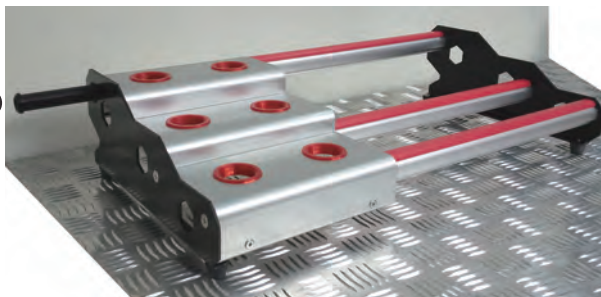

ポリッシャー

TOP-PCS

& コンパウンドスタンド

ヨーロッパ製ポリッシャー
相棒誕生

アルミ製（アルマイト処理済）で軽く美しくヨーロッパ製ポリッシャーを引き立てます。ポリッシャーが触れる部分は樹脂でカバーされ傷を防止。

※ポリッシャー、コンパウンド、綿板は付属しません。

ヨーロッパ製ポリッシャー（RUPES、ハーフェレ等）をご使用して不便に思ったこと、ないですか？ポリッシャーをひっくり返して置くのって面倒ですよね。このトレイはそのまま下向きで置けます。もちろんバフは床につきませんから安心です。

コンパウンドもひっくり返して置けるので、液が出てくるまで振ったり、空気と一緒に液が飛び出る事が軽減されます。これ!なかなか便利です。 ※キャップ径32mm まで対応

■ツールボックスの上段に載せて使用しても便利!

■側面や低い位置での作業には床に置いて使用しても便利!

■サイドにはバフを刺せるシャフトも付いています

- 主な仕様
- 材質: 両サイド板 A5052 (ブラックアルマイト)
 - A5052 (シルバーアルマイト)
 - 丸パイプ φ28 アルミ押出材
 - パイプガード PP
 - フランジ TPU
 - バフ用シャフト PLA
 - 足 合成ゴム (EPDM)
- 重量: 2.6kg