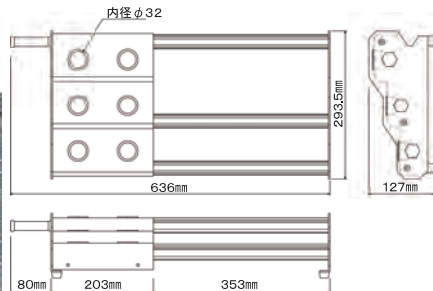

コンパウンドもひっくり返して置けるので、液が出てくるまで振ったり、空気と一緒に液が飛び出る事が軽減されます。これ!なかなか便利です。 ※キャップ径32mm まで対応

■ツールボックスの上段に載せて使用しても便利!

■側面や低い位置での作業には床に置いて使用しても便利!

■サイドにはバフを刺せるシャフトも付いています

- 主な仕様
- 材質: 両サイド板 A5052 (ブラックアルマイト)
 - A5052 (シルバーアルマイト)
 - 丸パイプ φ28 アルミ押出材
 - パイプガード PP
 - フランジ TPU
 - バフ用シャフト PLA
 - 足 合成ゴム (EPDM)
- 重量: 2.6kg